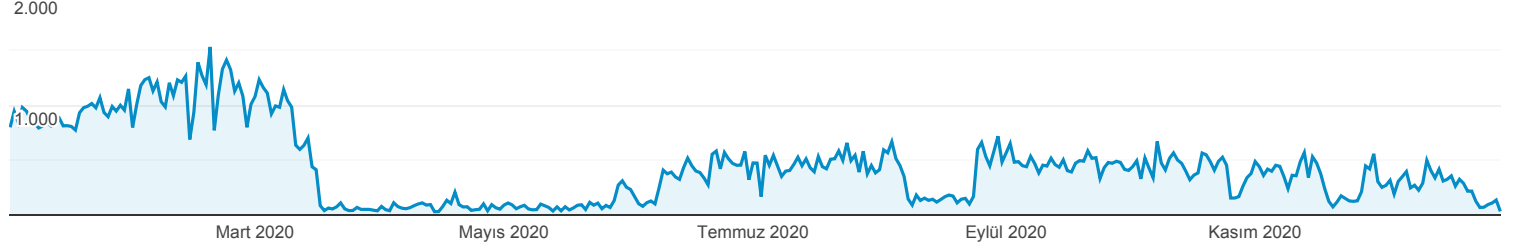

Sayfalar

Tüm Kullanıcılar
%100,00 Sayfa Görüntüleme Sayısı

1 Oca 2020 - 31 Ara 2020

Gezgin

Sayfa Görüntüleme Sayısı

Sayfa	Sayfa Görüntüleme Sayısı	Farklı Sayfa Görüntüleme Sayısı	Sayfada Geçirilen Ortalama Süre	Giriş Sayısı	Hemen Çıkma Oranı	Çıkış Yüzdesi	Sayfa Değeri
	162.231 Toplam Yüzdesi: %100,00 (162.231)	130.304 Toplam Yüzdesi: %100,00 (130.304)	00:00:48 Görüntüleme İçin Ortalama Metrik Değeri: 00:00:48 (%0,00)	83.043 Toplam Yüzdesi: %100,00 (83.043)	%66,42 Görüntüleme İçin Ortalama Metrik Değeri: %66,42 (%0,00)	%51,19 Görüntüleme İçin Ortalama Metrik Değeri: %51,19 (%0,00)	₺0,00 Toplam Yüzdesi: %0,00 (₺0,00)
1. /uye-ol/www.mostlifelclub.com	63.115 (%38,90)	52.607 (%40,37)	00:00:44	51.799 (%62,38)	%70,81	%71,97	₺0,00 (%0,00)
2. /www.mostlifelclub.com	25.158 (%15,51)	18.770 (%14,40)	00:00:46	13.500 (%16,26)	%48,23	%42,10	₺0,00 (%0,00)
3. /galeri/www.mostlifelclub.com	14.900 (%9,18)	12.205 (%9,37)	00:01:34	5.010 (%6,03)	%70,49	%49,89	₺0,00 (%0,00)
4. /ders-programi/www.mostlifelclub.com	11.569 (%7,13)	9.071 (%6,96)	00:00:43	2.338 (%2,82)	%58,29	%31,85	₺0,00 (%0,00)
5. /iletisim/www.mostlifelclub.com	9.908 (%6,11)	8.658 (%6,64)	00:01:07	3.067 (%3,69)	%70,71	%52,83	₺0,00 (%0,00)
6. /aktiviteler/www.mostlifelclub.com	6.405 (%3,95)	4.776 (%3,67)	00:00:31	200 (%0,24)	%64,14	%18,81	₺0,00 (%0,00)
7. /fitness/www.mostlifelclub.com	6.206 (%3,83)	4.871 (%3,74)	00:00:40	1.867 (%2,25)	%69,36	%36,84	₺0,00 (%0,00)
8. /hakkimizda/www.mostlifelclub.com	4.992 (%3,08)	3.790 (%2,91)	00:00:32	195 (%0,23)	%71,28	%18,37	₺0,00 (%0,00)
9. /hakkimizda/egitmenlerimiz/www.mostlifelclub.com	3.542 (%2,18)	1.832 (%1,41)	00:00:28	523 (%0,63)	%34,29	%16,23	₺0,00 (%0,00)
10. /hakkimizda/indirim-noktaları/www.mostlifelclub.com	2.155 (%1,33)	1.856 (%1,42)	00:00:43	260 (%0,31)	%71,26	%27,89	₺0,00 (%0,00)